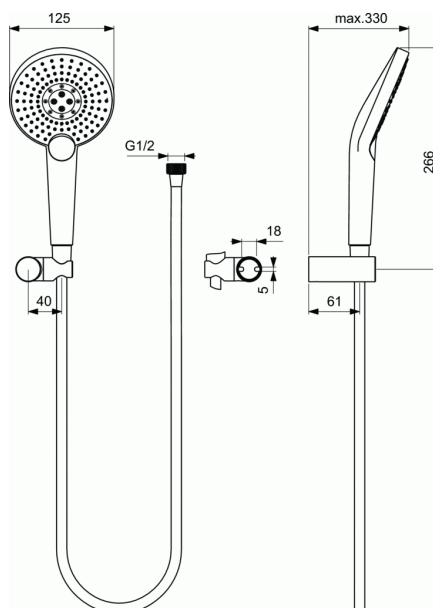

Kod produktu B1765

IDEALRAIN EVOJET Zestaw punktowy Round

Zestaw punktowy Round

Regulowane metalowe mocowanie słuchawki.

Wąż Idealflex 1750 mm z tworzywa odpornego na osad kamienia

Trzyfunkcyjna słuchawka średnicy \varnothing 125 mm.

Rodzaje strumienia wody: deszcz, deszcz napowietrzony, masaż.

Wybór strumienia wygodnym przyciskiem Navigo.

Gumowe końcówki dysz zapobiegające osadzeniu się kamienia.

Ogranicznik przepływu wody do 8 l/min

Minimalne ciśnienie wody 0,1 bar.

KOLORY*

AA

* AA = Chrom

NORMY