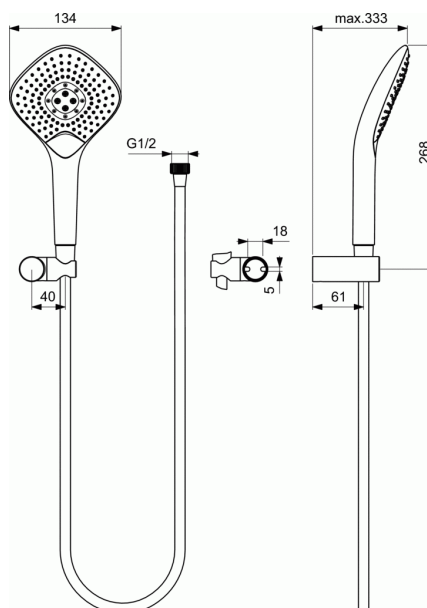

Kod produktu B1766

## IDEALRAIN EVOJET Zestaw punktowy Diamond

### Zestaw punktowy Diamond

Regulowane metalowe mocowanie słuchawki.

Wąż Idealflex 1750 mm z tworzywa odpornego na osad kamienia

Trzyfunkcyjna słuchawka średnicy  $\varnothing$  125 mm.

Rodzaje strumienia wody: deszcz, deszcz napowietrzony, masaż.

Wybór strumienia wygodnym przyciskiem Navigo.

Gumowe końcówki dysz zapobiegające osadzeniu się kamienia.

Ogranicznik przepływu wody do 8 l/min

Minimalne ciśnienie wody 0,1 bar.