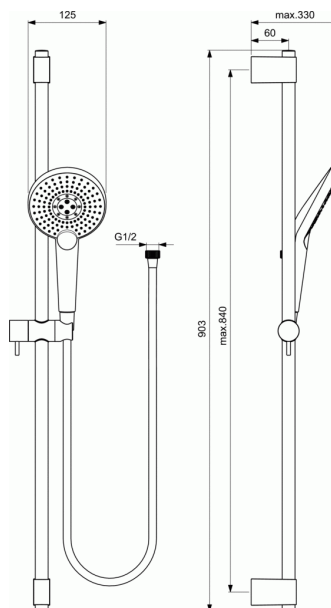

Kod produktu B1763

## IDEALRAIN EVOJET

### Zestaw natryskowy Round, drążek 900 mm

#### Zestaw natryskowy Round, drążek 900 mm

Metalowy drążek prysznicowy długości 900 mm.

Regulowane metalowe mocowanie słuchawki.

Wąż Idealflex 1750 mm z tworzywa odpornego na osad kamienia

Trzyfunkcyjna słuchawka średnicy  $\varnothing$  125 mm.