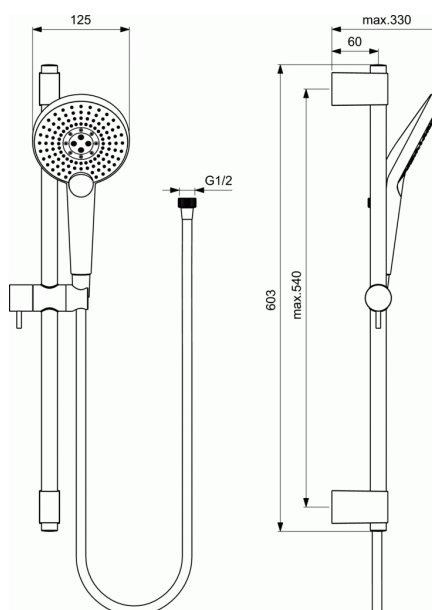

Kod produktu B1761

IDEALRAIN EVOJET

Zestaw natryskowy Round, drążek 600 mm.

Zestaw natryskowy Round, drążek 600 mm.

Metalowy drążek prysznicowy długości 600 mm.

Regulowane metalowe mocowanie słuchawki.

Wąż Idealflex 1750 mm z tworzywa odpornego na osad kamienia

Trzyfunkcyjna słuchawka średnicy \varnothing 125 mm.

Rodzaje strumienia wody: deszcz, drop jet, masaż.

Wybór strumienia wygodnym przyciskiem Navigo.

Gumowe końcówki dysz zapobiegające osadzeniu się kamienia.

Ogranicznik przepływu wody do 8 l/min

Minimalne ciśnienie wody 0,1 bar.

KOLORY*

AA

* AA = Chrom

NORMY