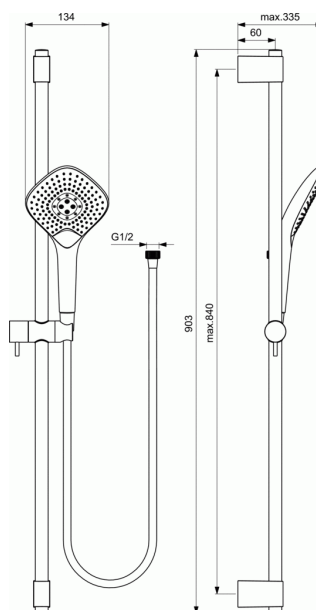

Kod produktu B1764

IDEALRAIN EVOJET

Zestaw natryskowy Diamond, drążek 900 mm

Zestaw natryskowy Diamond, drążek 900 mm

Metalowy drążek prysznicowy długości 900 mm.

Regulowane metalowe mocowanie słuchawki.

Wąż Idealflex 1750 mm z tworzywa odpornego na osad kamienia

Trzyfunkcyjna słuchawka średnicy \varnothing 134 mm.

Rodzaje strumienia wody: deszcz, drop jet, masaż.

Wybór strumienia wygodnym przyciskiem Navigo.

Gumowe końcówki dysz zapobiegające osadzaniu się kamienia.

Ogranicznik przepływu wody do 8 l/min

Minimalne ciśnienie wody 0,1 bar.

KOLORY*

AA

* AA = Chrom

NORMY