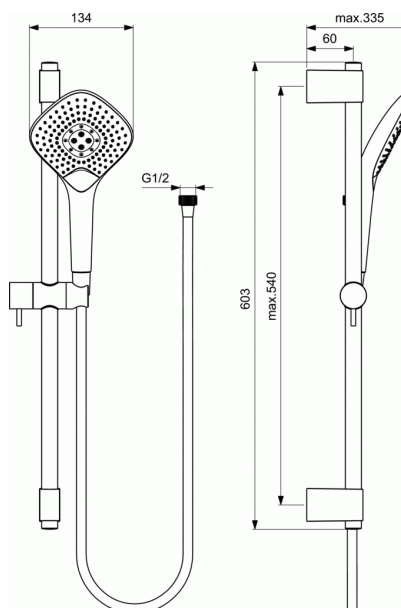

Kod produktu B1762

### Zestaw natryskowy Diamond, drążek 600 mm.

#### Zestaw natryskowy Diamond, drążek 600 mm.

Metalowy drążek prysznicowy długości 600 mm.

Regulowane metalowe mocowanie słuchawki.

Wąż Idealflex 1750 mm z tworzywa odpornego na osad kamienia

Trzyfunkcyjna słuchawka średnicy  $\varnothing$  134 mm.

Rodzaje strumienia wody: deszcz, drop jet, masaż.

Wybór strumienia wygodnym przyciskiem Navigo.

Gumowe końcówki dysz zapobiegające osadzaniu się kamienia.

Ogranicznik przepływu wody do 8 l/min

Minimalne ciśnienie wody 0,1 bar.