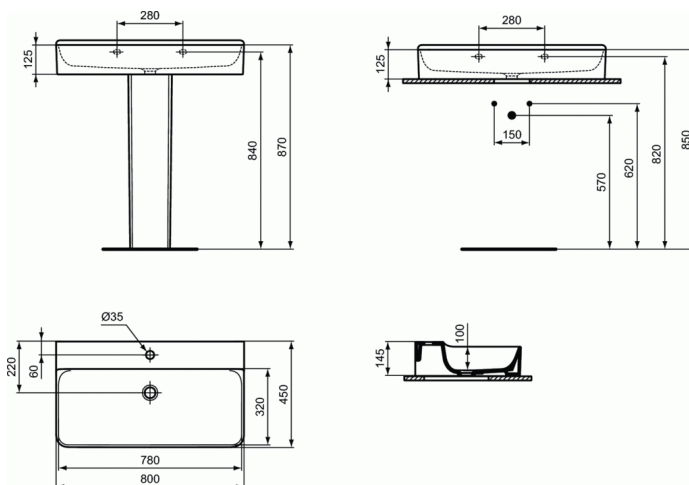

## CONCA umywalka 80 cm, otwór na baterię

### umywalka 80 cm, otwór na baterię

Umywalka mocowana do ściany (nie szlifowana od spodu).  
Otwór na baterię, bez otworu przelewowego.

Opakowanie kartonowe.  
EN 14688

Zalecane dodatkowe elementy:

- Zestaw montażowy M10 x 140 mm - WW965340
- Syfon dekoracyjny (w przypadku montażu bez półpostumentu lub szafki) - E0079AA
- Przyłącze kątowe dekoracyjne (w przypadku montażu bez półpostumentu lub szafki) 1pc - A3491AA