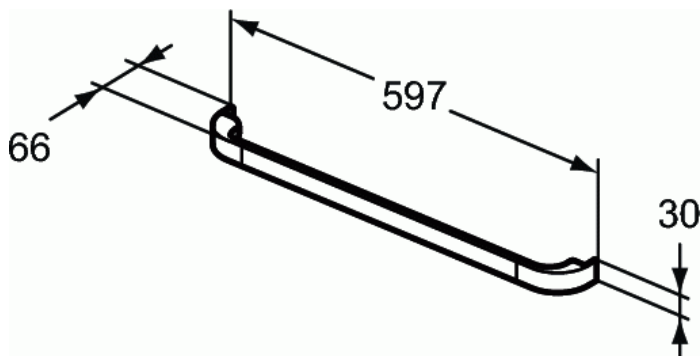

Kod produktu R4358

TONIC II

Uchwyt do szafki umywalkowej 60 cm

Uchwyt do szafki umywalkowej 60 cm

uchwyt 597 mm, zestaw montażowy w komplecie

WERSJE PRODUKTU

Uchwyt do szafki wysokiej 35 cm	R4355
Uchwyt do szafki umywalkowej 45 cm	R4356
Uchwyt do szafki umywalkowej 50 cm	R4357
Uchwyt do szafki umywalkowej 80 cm	R4359
Uchwyt do szafki umywalkowej 100 cm	R4360
Uchwyt do szafki umywalkowej 120 cm	R4361

WYMAGANE PRODUKTY

Szafka wysoka 60 cm	R4316
---------------------	-------

KOLORY*

WG

AA

* WG = Biały połysk, AA = Chrom