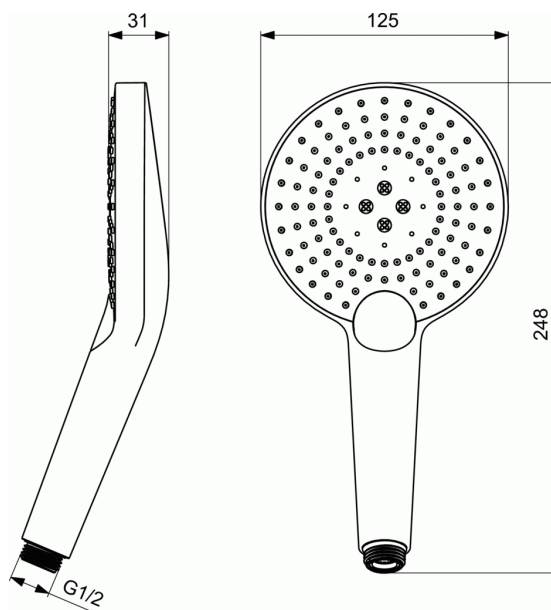

Kod produktu B1759

IDEALRAIN EVOJET

Słuchawka prysznicowa Round 125 mm

Słuchawka prysznicowa Round 125 mm

Trzyfunkcyjna słuchawka prysznicowa średnicy \varnothing 125 mm

Wybór strumienia wygodnym przyciskiem Navigo

Gumowe końcówki dysz zapobiegające osadzeniu się kamienia.

Rodzaje strumienia wody: deszcz, drop jet, masaż.

Ogranicznik przepływu wody do 8 l/min

Minimalne ciśnienie wody 0,1 bar.

KOLORY*

AA

* AA = Chrom

NORMY