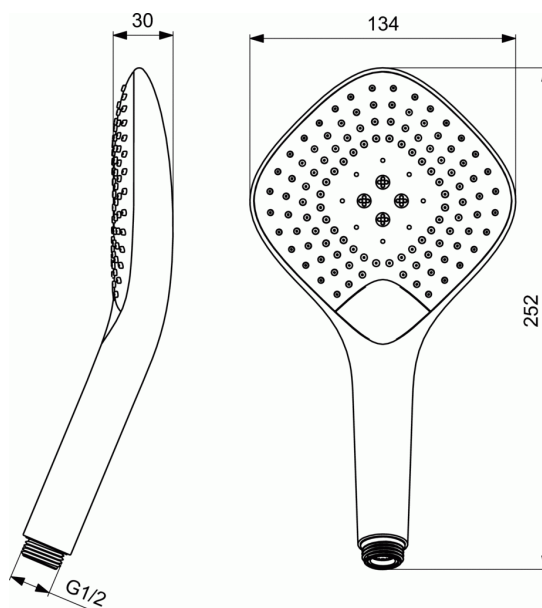

Kod produktu B1760

IDEALRAIN EVOJET

Słuchawka prysznicowa Diamond 134 mm

Słuchawka prysznicowa Diamond 134 mm

Trzyfunkcyjna słuchawka prysznicowa średnicy \varnothing 134 mm

Wybór strumienia wygodnym przyciskiem Navigo

Gumowe końcówki dysz zapobiegające osadzaniu się kamienia.

Rodzaje strumienia wody: deszcz, drop jet, masaż.

Ogranicznik przepływu wody do 8 l/min

Minimalne ciśnienie wody 0,1 bar.

KOLORY*

AA

* AA = Chrom

NORMY