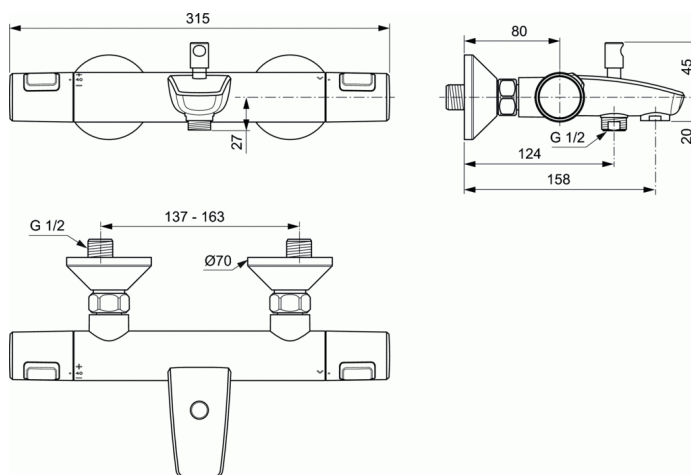

Каталожен номер A7206

CERATHERM T25

Термостатен смесител стенен за вана/душ

Термостатен смесител стенен за вана/душ

Стандартно присъединяване с S-холендри и конусни розетки

Термостатен механизъм на Ideal Standard

Вентил с керамичен диск G1/2" 180°

Cool body технология

Без аксесоари

Пластмасови хромирани ръкохватки с температурен ограничител на 40°C и настройка на дебита с бутон за ограничаване до 50%

Автоматичен разпределител вграден в чучура