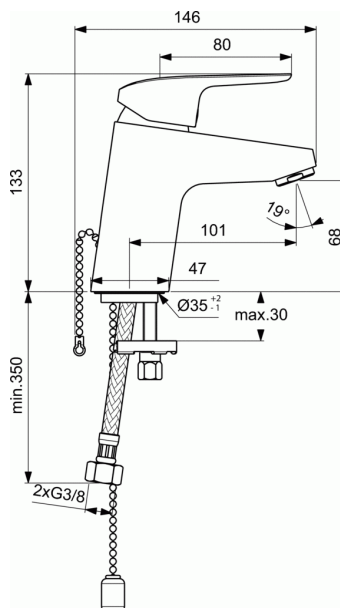

### Смесител стоящ за умивалник

#### Смесител стоящ за умивалник

Easy-Fix присъединяване

Гъвкави връзки G3/8"

38 mm затварящ механизъм FirmaFlow® с ограничител на топла вода

Метална ръкохватка с индикатор за топла и студена вода

Perlator аератор с ограничител на дебит 5 l/min

С верижка

Съответства на стандарт EN817