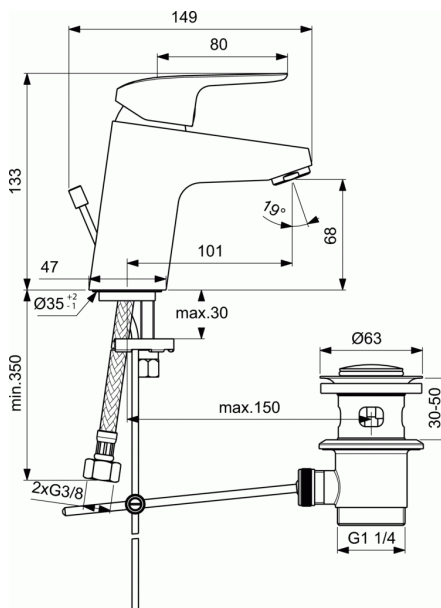

CERAFLEX

Смесител стоящ за умивалник

Смесител стоящ за умивалник

Easy-Fix присъединяване

Гъвкави връзки G3/8"

38 mm затварящ механизъм FirmaFlow® с ограничител на топла вода

Метална ръкохватка с индикатор за топла и студена вода

Пластмасов изпразнител

Perlator аератор с ограничител на дебит 5 l/min

Съответства на стандарт EN817

ЦВЕТОВЕ*

AA

* AA = Хром

НОРМИ