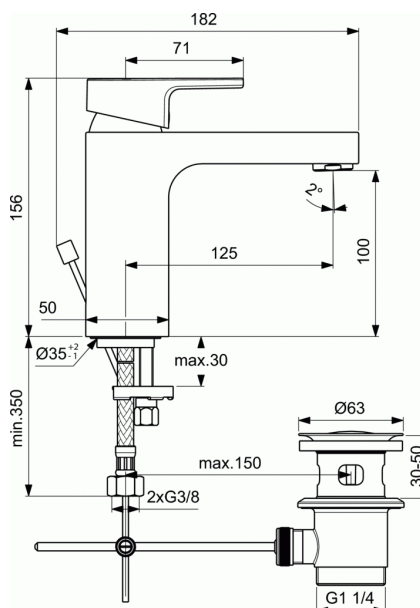

EDGE

Смесител стоящ за умивалник

Смесител стоящ за умивалник

38 mm керамичен затварящ механизъм FirmaFlow® с ограничител на топла вода
Метална ръкохватка с индикатор за топла и студена вода
Аератор Perlator M24x1 с ограничител на дебит 5 l/min
Метален изпразнител
Гъвкави връзки PEX G3/8"
Easy-Fix присъединяване
Клас шум 1

ЦВЕТОВЕ*

* AA = Хром

НОРМИ