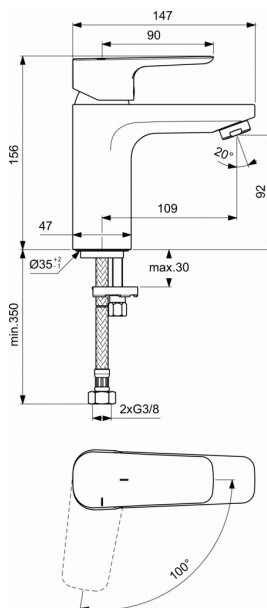

CERAPLAN III

Смесител стоящ за умивалник H90 BlueStart®

Смесител стоящ за умивалник H90 BlueStart®

38 mm керамичен затварящ механизъм с ограничител на топла вода

Технология студен старт BlueStart®

Метална ръкохватка с индикатор за топла и студена вода

Аератор Perlator с ограничител на дебит 5 l/min

Easy-Fix присъединяване

Гъвкави връзки G3/8"

Съответства на стандарт EN817

ЦВЕТОВЕ*

AA

* AA = Хром

НОРМИ