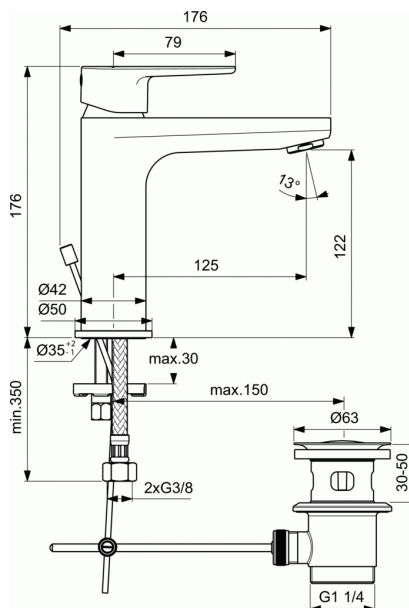

### Смесител стоящ за умивалник H120, с изпразнител

#### Смесител стоящ за умивалник H120, с изпразнител

28 mm керамичен затварящ механизъм FirmaFlow® с ограничител на топла вода  
Метална ръкохватка с индикатор за топла и студена вода  
Аератор Perlator с ограничител на дебит 5 l/min  
Декоративна розетка, фиксирана към тялото  
Easy-Fix присъединяване  
Гъвкави връзки G3/8"  
Метален изпразнител  
Покрития: