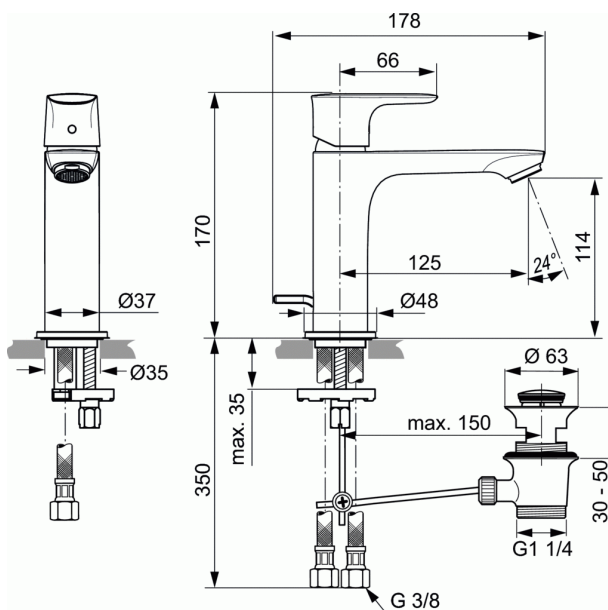

CONNECT AIR

Смесител стоящ за умивалник Grande

Смесител стоящ за умивалник Grande

С декоративна розетка

Месингово лято тяло Ø37 mm

Метална ръкохватка с индикатор за топла и студена вода

Метален изпразнител

Аератор Perlator M24x1 с ограничител на дебит 5 l/min

28 mm керамичен затварящ механизъм от февруари 2021

Гъвкави връзки PEX G3/8"

Easy-Fix присъединяване

Клас шум 1

Покрития:

- по технология електрохимично галванизирание (AA)

- по технология PVD (GN, A2, A5)

Съответства на стандарт EN817