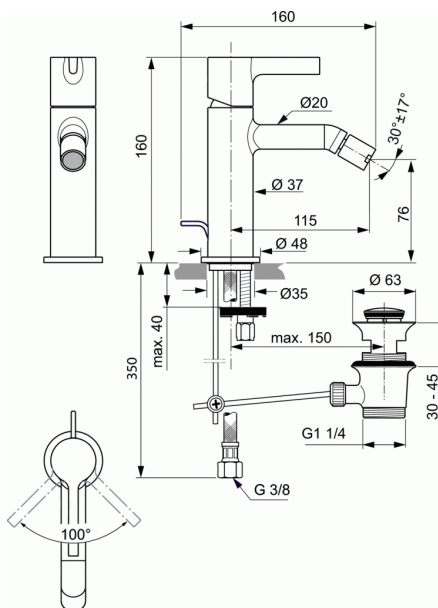

JOY

Смесител стоящ за биде с изпразнител, 5l/min

Смесител стоящ за биде с изпразнител, 5l/min

28mm керамичен затварящ механизъм с ограничител на топла вода

Ideal Standard лого на тялото

Метална ръкохватка без индикатор за топла и студена вода

Гъвкави връзки PEX G3/8"

Easy fix присъединяване

аератор- сферична връзка M18x1, 5 l/min

метален изпразнител

ЦВЕТОВЕ*

A2

AA

A5