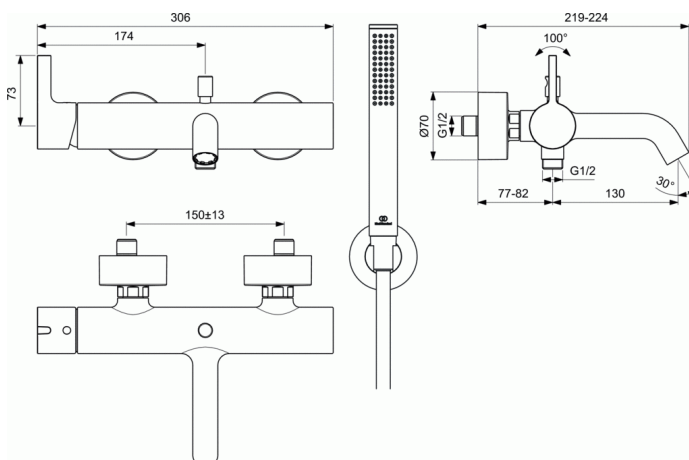

### Смесител стенен за вана/ душ с аксесоари

#### Смесител стенен за вана/ душ с аксесоари

38mm керамичен затварящ механизъм FirmaFlow с ограничител на топла вода  
Ideal Standard лого на тялото  
Метална ръкохватка без индикатор за топла и студена вода  
възвратен клапан  
Присъединяванес S-холендри с шумозаглушители  
Caché aerator M24x1  
Автоматичен разпределител  
Аксесоари: метален stick ръчен душ с IS лого  
IdealFlex шланг 1600mm  
Цилиндрична окачалка