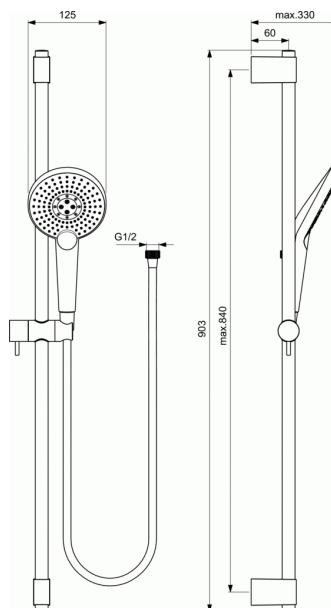

IDEALRAIN EVOJET

Round ръчен душ 125 mm и тръбно окачване 900 mm

Round ръчен душ 125 mm и тръбно окачване 900 mm

900 mm метално тръбно окачване

Метална окачалка за ръчен душ

1750 mm IDEALFLEX шлаух

Метални подвижни конзоли /за закрепване към стена/

Ръчен душ 125 mm

3 функции, активиращи се чрез бутон:

- Rain
- Drop-jet
- Massage

Ограничител дебит 8 l/min

IS лого

Налягане над 0.1 Bar

ЦВЕТОВЕ*

AA

* AA = Хром

НОРМИ