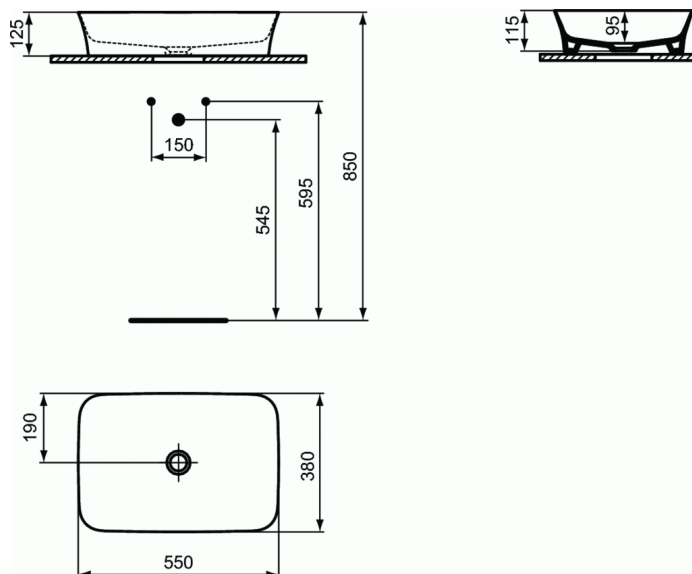

IPALYSS

Правоъгълна мивка 55 cm за монтаж върху плот

Правоъгълна мивка 55 cm за монтаж върху плот

Без отвор за смесител и без отвор за преливник
Включен монтажен комплект D570967 и шаблон за изрязване на плот EEEV45567

EN 14688

Опаковано в кутия

Задължителен монтаж с постоянно отворен изпразнител за мивка без преливник (поръчва се отделно)!

Препоръчителна комплектация с:

- Дизайнерски сифон за мивка G1 1/4 (E0079AA)
- Дизайнерски спирателен кран (G1/2, връзка със смесител 10 mm/ G3/8) (A3491AA)
- Изпразнител за мивка без преливник G1 1/4 с хромирана капачка (J3291AA)
- Изпразнител за мивка без преливник G1 1/4 с цветна капачка (E2114xx)