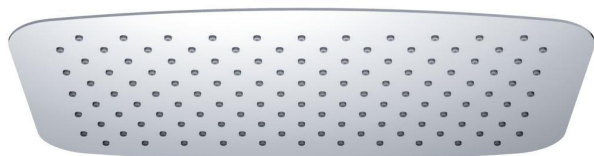

Каталожен номер B0391

IDEALRAIN LUXE

Правоъгълна душ глава 250x400 mm

Правоъгълна душ глава 250x400 mm

ултратънка душ глава (неръждаема стомана)
силиконови дюзи "Easy clean"
ограничител дебит 12l/min
хром

Препоръчителна комплектация с:

- Рамо за монтаж към стената - 400 mm B9445AA
- Рамо за монтаж към стената - 300 mm B9444AA
- Рамо за монтаж към тавана - 150 mm B9446AA

НЕОБХОДИМИ ПРОДУКТИ ЗА КОМПЛЕКТАЦИЯ

Рамо за монтаж към стената - 300 mm	B9444
Рамо за монтаж към стената - 400 mm	B9445
Стенно рамо 370 mm за душ глава Idealrain	B9446

ЦВЕТОВЕ*

MY

* MY = Неръждаема стомана

НОРМИ