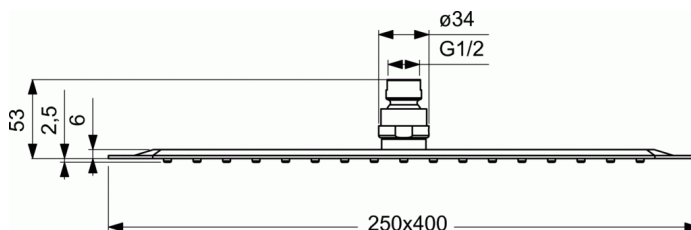

Каталожен номер B0391

IDEALRAIN LUXE

Правоъгълна душ глава 250x400 mm

Правоъгълна душ глава 250x400 mm

ултратънка душ глава (неръждаема стомана)
силиконови дюзи "Easy clean"
ограничител дебит 12l/min
хром

Препоръчителна комплектация с:

- Рамо за монтаж към стената - 400 mm B9445AA
- Рамо за монтаж към стената - 300 mm B9444AA
- Рамо за монтаж към тавана - 150 mm B9446AA

НЕОБХОДИМИ ПРОДУКТИ ЗА КОМПЛЕКТАЦИЯ

Рамо за монтаж към стената - 300 mm	B9444
Рамо за монтаж към стената - 400 mm	B9445
Стенно рамо 370 mm за душ глава Idealrain	B9446

ЦВЕТОВЕ*

MY

* MY = Неръждаема стомана

НОРМИ