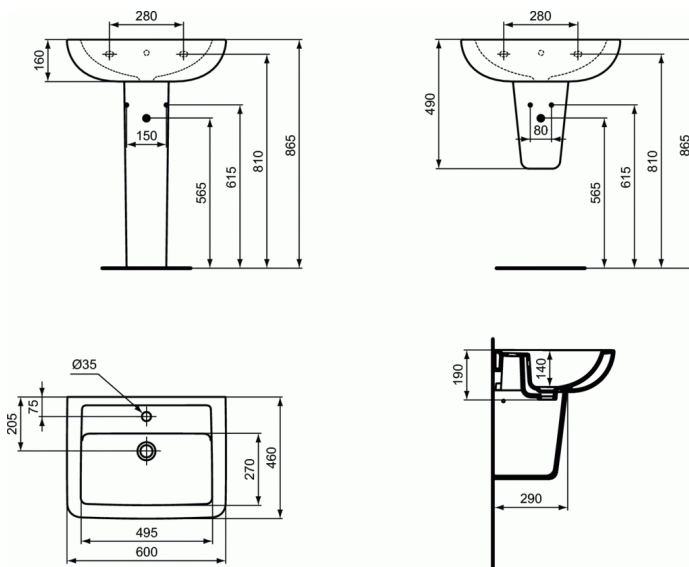

### Plus Мивка 60 cm

С отвор за смесител

EN 14688

Неопакована

Комбинира се с: пиедестал R206601 и полупиедестал R330901, W320901

Препоръчителна комплектация с:

- Пиедестал, неопакован (R206601)
- Полупиедестал, неопакован (R330901)
- Полупиедестал, в кашон (W320901)
- Крепежен комплект M10 x 140 mm (WW965340)
- Сифон за мивка G1 1/4 - тръбен тип (A2305AA)
- Спирателен кран (G1/2, връзка със смесител 10 mm/ G3/8) - 1 бр. (B7883AA)
- Розетка за сифон G 1 1/4 (при монтаж със смесител без изпразнител) (B4801AA)