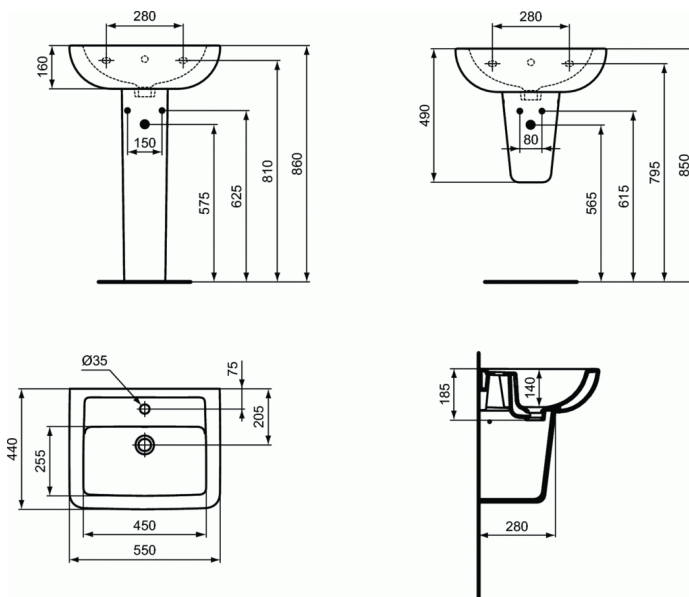

Каталожен номер K2847

EUROVIT Plus Мивка 55 cm

Plus Мивка 55 cm

С отвор за смесител

EN 14688

Неопакована

Комбинира се с: пиедестал R206601 и полупиедестал R330901, W320901

Препоръчителна комплектация с:

- Пиедестал, неопакован (R206601)
- Полупиедестал, неопакован (R330901)
- Полупиедестал, в кашон (W320901)
- Крепежен комплект M10 x 140 mm (WW965340)
- Сифон за мивка G1 1/4 - тръбен тип (A2305AA)
- Спирателен кран (G1/2, връзка със смесител 10 mm/ G3/8) - 1 бр. (B7883AA)
- Розетка за сифон G 1 1/4 (при монтаж със смесител без изпразнител) (B4801AA)