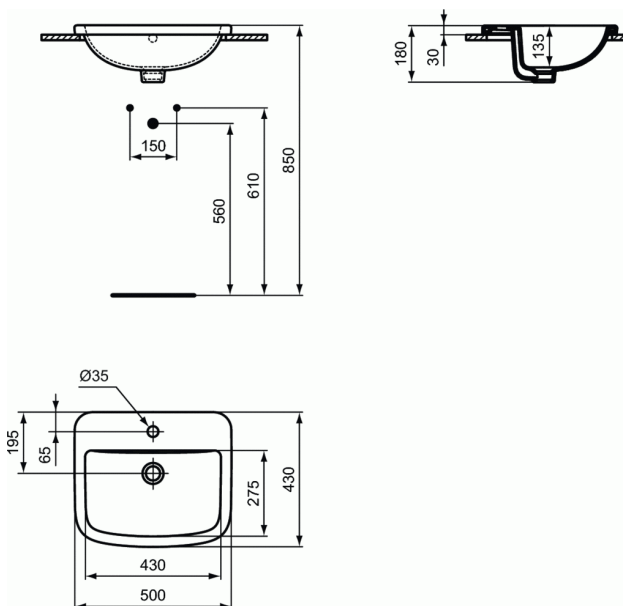

ТЕМПО

Мивка за вграждане 50 cm

Мивка за вграждане 50 cm

С отвор за смесител и преливник

EN 14688

Опаковано в кашон

Включва: шаблон VV2401290519

Препоръчителна комплектация с:

- Сифон за мивка G1 1/4 - тръбен тип (A2305AA)
- Спирателен кран (G1/2, връзка със смесител 10 mm/ G3/8) - 1 бр. (B7883AA)
- Розетка за сифон G 1 1/4 (при монтаж със смесител без изпразнител) (B4801AA)