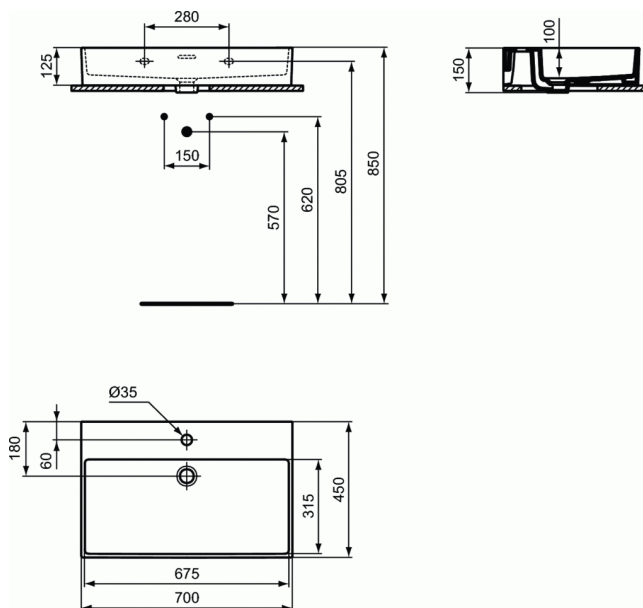

EXTRA

мивка за стена 70 cm

мивка за стена 70 cm

Мивка за стена с шлайфана основа, подходяща за инсталация върху плот, защото е осигурена гладкост. С 1 отвор за смесител и с преливник.

Опаковка: в кашон
EN 14688

Препоръчителни опции: □□□

- Крепежен комплект M10 x 140 mm - WW965340
- Дизайнерски сифон за мивка G1 1/4 - E0079AA
- Дизайнерски спирателен кран (G1/2, връзка със смесител 10 mm/ G3/8) - 1 бр. - A3491AA
- Изпразнител за мивка G1 1/4 с бяла керамична капачка E211401