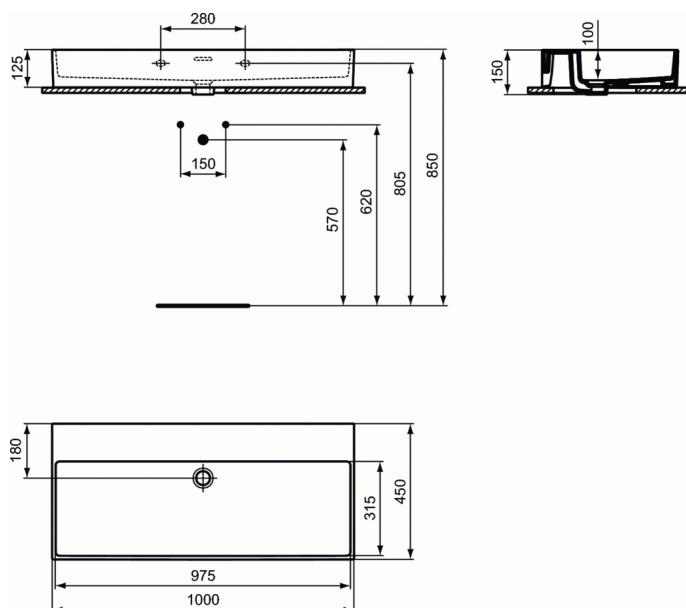

EXTRA

мивка за стена 100 cm

мивка за стена 100 cm

Мивка за стена с шлайфана основа, подходяща за инсталация върху плот, защото е осигурена гладкост. Без отвор за смесител, с преливник.

Опаковка: в кашон
EN 14688

Препоръчителни опции: □□□

- Крепежен комплект M10 x 140 mm - WW965340
- Дизайнерски сифон за мивка G1 1/4 - E0079AA
- Дизайнерски спирателен кран (G1/2, връзка със смесител 10 mm/ G3/8) - 1 бр. - A3491AA
- Click - Clack сифон изпразнител за комбинация с мивка с преливник, сифон 1 1/4" (32 mm) - S8803AA
- Изпразнител за мивка G1 1/4 с бяла керамична капачка E211401