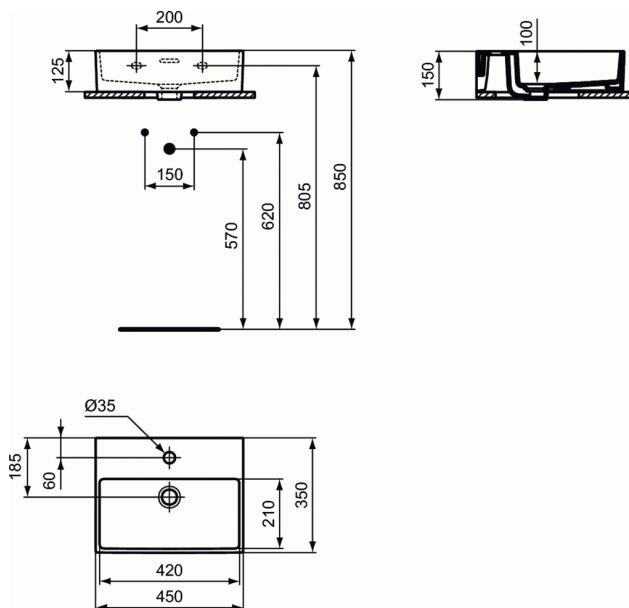

EXTRA

мивка за ръце 45 cm с отвор за смесител

мивка за ръце 45 cm с отвор за смесител

Мивка за стена с шлайфана основа, подходяща за инсталация върху плот, защото е осигурена гладкост. С 1 отвор за смесител и с преливник.

Опаковка: в кашон

EN 14688

Препоръчителни опции: □□□

- Крепежен комплект M10 x 140 mm - WW965340
- Дизайнерски сифон за мивка G1 1/4 - E0079AA
- Дизайнерски спирателен кран (G1/2, връзка със смесител 10 mm/ G3/8) - 1 бр. - A3491AA
- Изпразнител за мивка G1 1/4 с бяла керамична капачка E211401