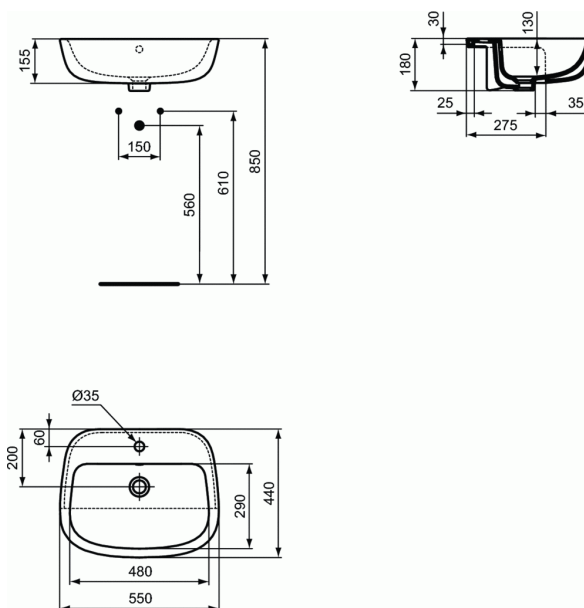

Каталожен номер T2905

ESEDRA

Мивка за полувграждане 55 cm

Мивка за полувграждане 55 cm

Включва монтажен комплект E209167 и шаблон EEEV46267

EN 14688

Опаковано в кутия

Препоръчителна комплектация:

- Сифон за мивка G1 1/4 - тръбен тип (A2305AA)
- Спирателен кран (G1/2, връзка със смесител 10 mm/ G3/8) - 1 бр. (B7883AA)
- Розетка за сифон G 1 1/4 (при монтаж със смесител без изпразнител) (B4801AA)