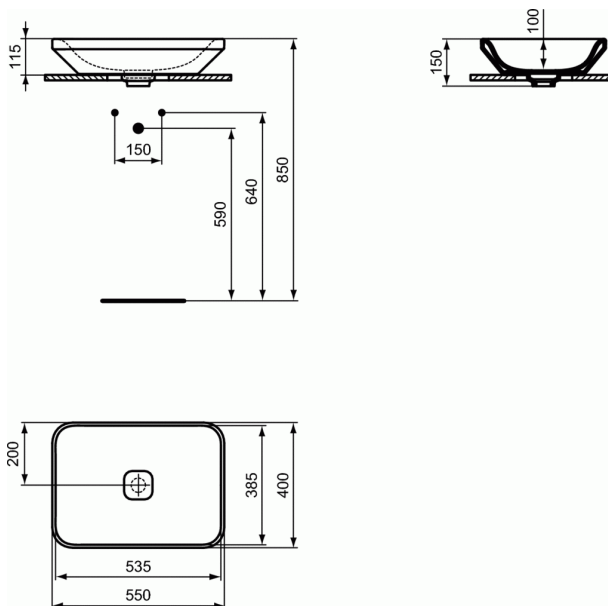

### Мивка за монтаж върху плот 55 cm симетрична

#### Мивка за монтаж върху плот 55 cm симетрична

Симетрична

Без отвор за смесител и без преливник

Задължителен монтаж с постоянно отворен изпразнител за мивка без преливник (поръчва се отделно)!

Включва:

- Монтажен комплект T654867
- Шаблон за изрязване на плот (ТТ0289053 - за асиметрична мивка, ТТ0289054 - за симетрична мивка)
- Декоративна керамична капачка за сифон Т854601 (1бр.) EN 14688