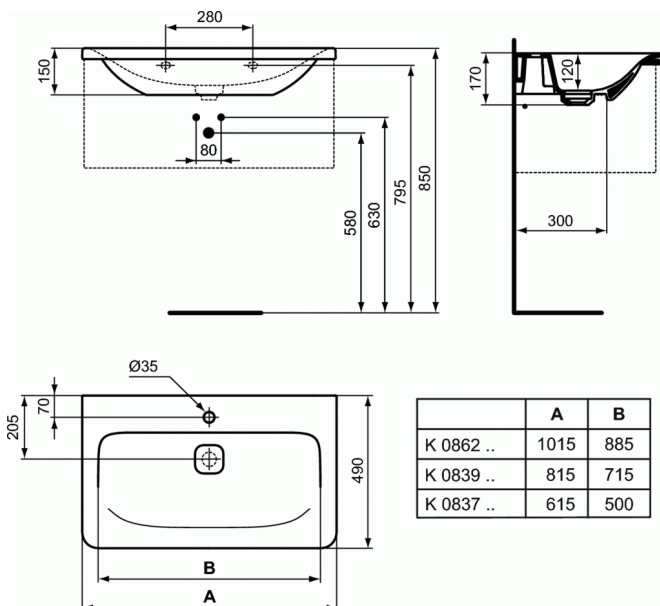

### Мивка за мебел 102 cm

#### Мивка за мебел 102 cm

С централен отвор за смесител

Включва: Декоративна керамична капачка T854601 (1 бр.) EN 14688

Опаковка: в кашон

Комбинира се с: Tonic II шкаф за мивка (нова Space IdealFlow система - 1 бр. включен в Tonic II шкаф за мивка).

Препоръчителна комплектация с:

- Крепежен комплект M10 x 140 mm (WW965340)
- Дизайнерски сифон за мивка G1 1/4 (E0079AA)
- Дизайнерски спирателен кран (G1/2, връзка със смесител 10 mm/ G3/8) (A3491AA)