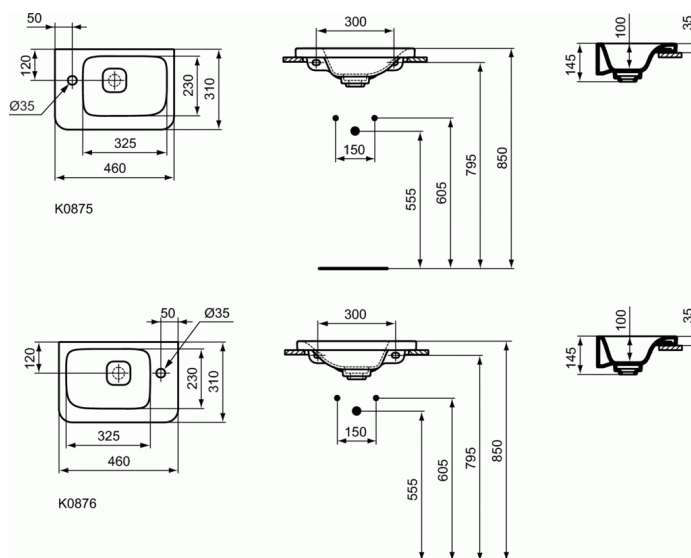

TONIC II

Мивка Guest Асиметрична 46 cm

Мивка Guest Асиметрична 46 cm

Един ляв отвор за смесител

Включва:

- Декоративна керамична капачка T854601 (1 бр.)
- Стандартен IdealFlow N8326AA (1 бр.)

EN 14688

Опаковка: в кашон

Комбинира се с: Tonic II мебел-структура за мивка, или

Дизайнерски сифон

Препоръчителна комплектация с:

- Крепежен комплект M10 x 140 mm (WW965340)
- Дизайнерски сифон за мивка G1 1/4 (E0079AA)
- Дизайнерски спирателен кран (G1/2, връзка със смесител 10 mm/ G3/8) (A3491AA)

ПРОДУКТОВИ ВАРИАНТИ

Мивка Guest Асиметрична 46 cm за мебел K0866

ПРЕПОРЪЧИТЕЛНА КОМПЛЕКТАЦИЯ С

Смесител стоящ за умивалник	A6326
Шкаф за мивки Guest 45 cm	R4306
Guest Страничен модул	R4317
Шкаф за мивки Guest 45 cm	R4318
Отворена полица 45 cm	R4344
Дръжка за Шкаф/Структура за мивки Guest 45 cm	R4356