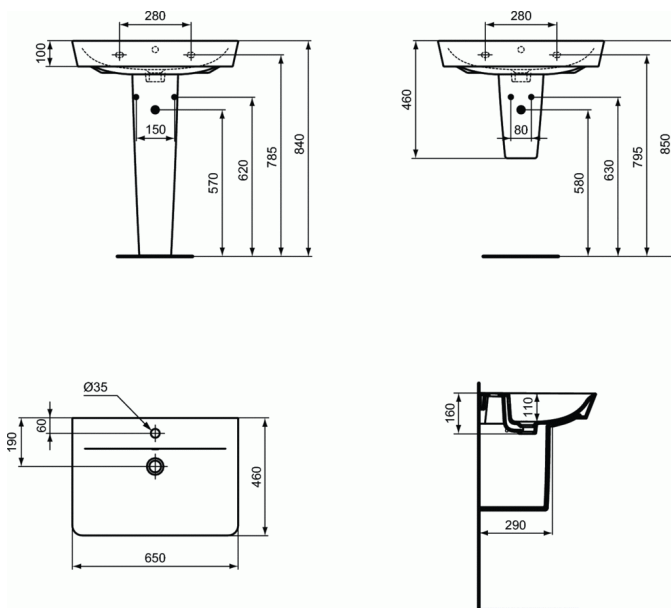

Каталожен номер E0741

CONNECT AIR Мивка Cube 65 cm

Мивка Cube 65 cm

С централен отвор за смесител

Опаковка: в кашон

EN 14688

Комбинира се с: пиедестал E074901, полупиедестал E074801, Connect Air шкаф за мивка или самостоятелно с Дизайнерски сифон

Препоръчителна комплектация с:

- Пиедестал (E074901)
- Полупиедестал (E074801)
- Крепежен комплект M10 x 140 mm (WW965340)
- Дизайнерски сифон за мивка G1 1/4 (E0079AA)
- Дизайнерски спирателен кран (G1/2, връзка със смесител 10 mm/ G3/8) - 1 бр. (A3491AA)
- Сифон за мивка G1 1/4" - тръбен тип (A2305AA)
- Спирателен кран (G1/2, връзка със смесител 10 mm/ G3/8) - 1 бр. (B7883AA)
- Розетка за сифон G 1 1/4 (при монтаж със смесител без изпразнител) (B4801AA)