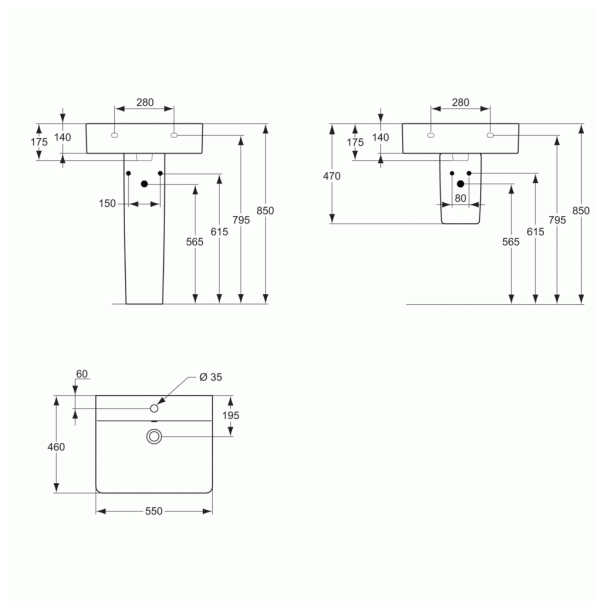

CONNECT

Мивка Cube 55 cm

Мивка Cube 55 cm

С отвор за смесител и без преливник

Препоръчителна инсталация с изпразнител за мивка без преливник - D5852AA)

EN 14688

Неопаковано

Комбинира се с: пиедестал, полупиедестал голям

Препоръчителна комплектация с:

- Пиедестал (E797301)
- Полупиедестал голям (E797401)
- Крепежен комплект M10 x 140 mm (WW965340)
- Сифон за мивка G1 1/4 - тръбен тип (A2305AA)
- Спирателен кран (G1/2, връзка със смесител 10 mm/ G3/8) - 1 бр. (B7883AA)
- Розетка за сифон G 1 1/4 (при монтаж със смесител без изпразнител) (B4801AA)
- Изпразнител за мивка без преливник G1 1/2 (D5852AA)