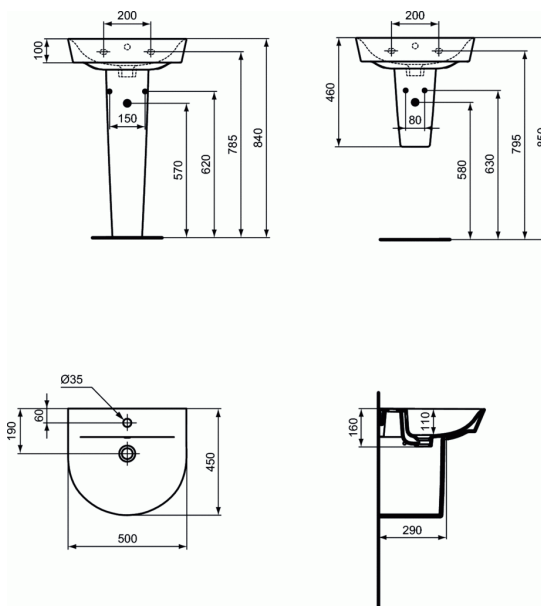

CONNECT AIR

Мивка Arc 50 cm

Мивка Arc 50 cm

С централен отвор за смесител

Опаковка: в кашон

EN 14688

Комбинира се с: пиедестал E074901, полупиедестал E074801 или самостоятелно с Дизайнерски сифон

Препоръчителна комплектация с:

- Пиедестал (E074901)
- Полупиедестал (E074801)
- Крепежен комплект M10 x 140 mm (WW965340)
- Дизайнерски сифон за мивка G1 1/4 (E0079AA)
- Дизайнерски спирателен кран (G1/2, връзка със смесител 10 mm/ G3/8) - 1 бр. (A3491AA)
- Сифон за мивка G1 1/4" - тръбен тип (A2305AA)
- Спирателен кран (G1/2, връзка със смесител 10 mm/ G3/8) - 1 бр. (B7883AA)
- Розетка за сифон G 1 1/4 (при монтаж със смесител без изпразнител) (B4801AA)