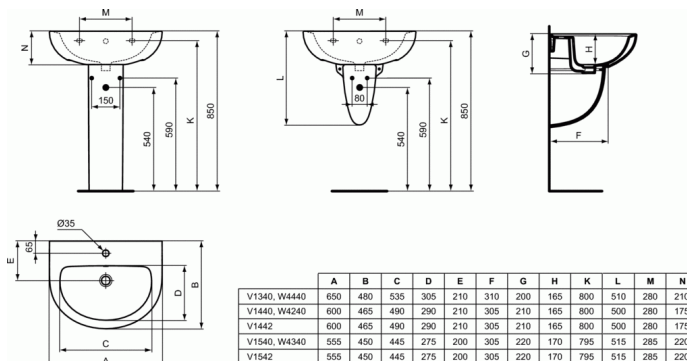

## Мивка 55 cm

### Мивка 55 cm

С централен отвор за смесител

Неопакована

EN 14688

Комбинира се с: пиедестал V914001, W306201 или  
полупиедестал V921001, W306101

Препоръчителна комплектация с:

- Пиедестал, неопакован (V914001)
- Пиедестал, в кашон (W306201)
- Полупиедестал, неопакован (V921001)
- Полупиедестал, в кашон (W306101)
- Крепежен комплект M10 x 140 mm (WW965340)
- Сифон за мивка G1 1/4 - тръбен тип (A2305AA)
- Спирателен кран (G1/2, връзка със смесител 10 mm/ G3/8) - 1 бр. (B7883AA)
- Розетка за сифон G 1 1/4 (при монтаж със смесител без изпразнител) (B4801AA)