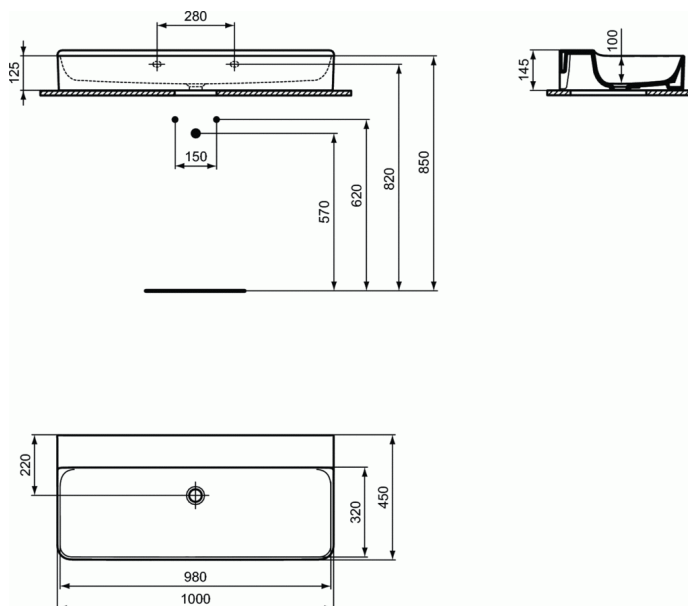

CONCA

мивка 100 cm без отвор за смесител

мивка 100 cm без отвор за смесител

Мивка за стена с нешлайфана основа (глазирана отдолу) - не е подходяща за инсталация върху плот, защото не е осигурена гладкост. Без отвор за смесител и без преливник.

Опаковка: в кашон

EN 14688

Препоръчителна комбинация с:

- Крепежен комплект M10 x 140 mm - WW965340
- Дизайнерски сифон за мивка G1 1/4 - E0079AA
- Дизайнерски спирателен кран (G1/2, връзка със смесител 10 mm/ G3/8) - 1 бр. - A3491AA
- Изпразнител за мивка без преливник G1 1/4 с хромирана капачка - J3291AA
- Изпразнител за мивка G1 1/4 с бяла керамична капачка E211401