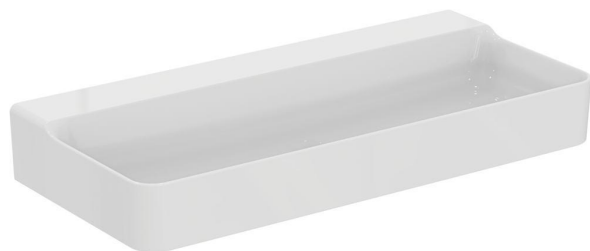

CONCA

мивка 100 cm без отвор за смесител

мивка 100 cm без отвор за смесител

Мивка за стена с нешлайфана основа (глазирана отдолу) - не е подходяща за инсталация върху плот, защото не е осигурена гладкост. Без отвор за смесител и без преливник.

Опаковка: в кашон

EN 14688

Препоръчителна комбинация с:

- Крепежен комплект M10 x 140 mm - WW965340
- Дизайнерски сифон за мивка G1 1/4 - E0079AA
- Дизайнерски спирателен кран (G1/2, връзка със смесител 10 mm/ G3/8) - 1 бр. - A3491AA
- Изпразнител за мивка без преливник G1 1/4 с хромирана капачка - J3291AA
- Изпразнител за мивка G1 1/4 с бяла керамична капачка E211401