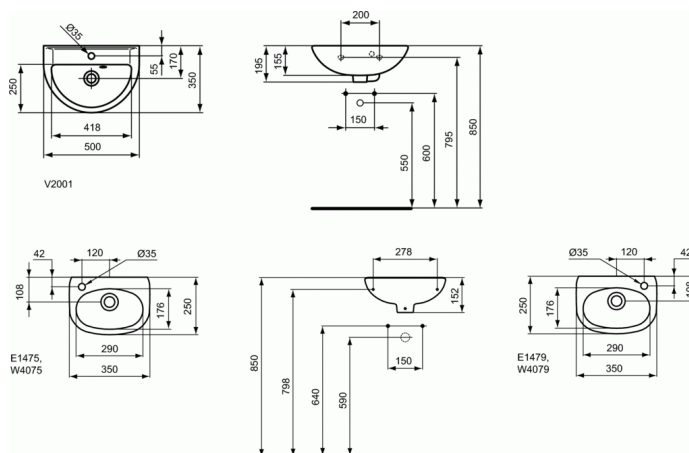

EUROVIT

Малка мивка 35 cm

Малка мивка 35 cm

С ляв отвор за смесител

Опакована в кашон

EN 14688

Препоръчителна комплектация с:

- Крепежен комплект M6 x 70 mm (WW965068)
- Крепежен комплект (E501067)
- Сифон за мивка G1 1/4 - тръбен тип (A2305AA)
- Спирателен кран (G1/2, връзка със смесител 10 mm/ G3/8) - 1 бр. (B7883AA)
- Розетка за сифон G 1 1/4 (при монтаж със смесител без изпразнител) (B4801AA)