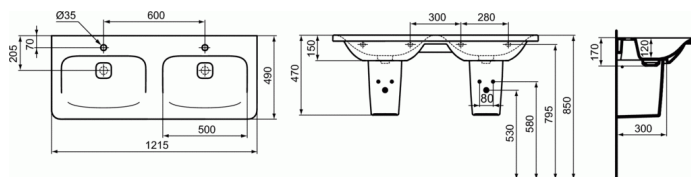

TONIC II

Двойна мивка 122 cm

Двойна мивка 122 cm

Без отвор за смесител

Включва:

- Декоративна керамична капачка T854601 (2 бр.)

- Стандартен IdealFlow N8326AA (2 бр.)

EN 14688

Опаковка: в кашон

Комбинира се с: Tonic II полуиедестал, Tonic II мебел - структура за мивка, или Дизайнерски сифон

Препоръчителна комплектация с:

- Полуиедестал (T429301)

- Крепежен комплект M10 x 140 mm (WW965340)

- Дизайнерски сифон за мивка G1 1/4 (E0079AA)

- Дизайнерски спирателен кран (G1/2, връзка със смесител 10 mm/ G3/8) (A3491AA)

ПРОДУКТОВИ ВАРИАНТИ

Двойна мивка 122 cm за вграждане в мебел	K0870
Двойна мивка 122 cm за вграждане в мебел	K0871
Двойна мивка 122 cm	K0873
Двойна мивка 122 cm	K0874