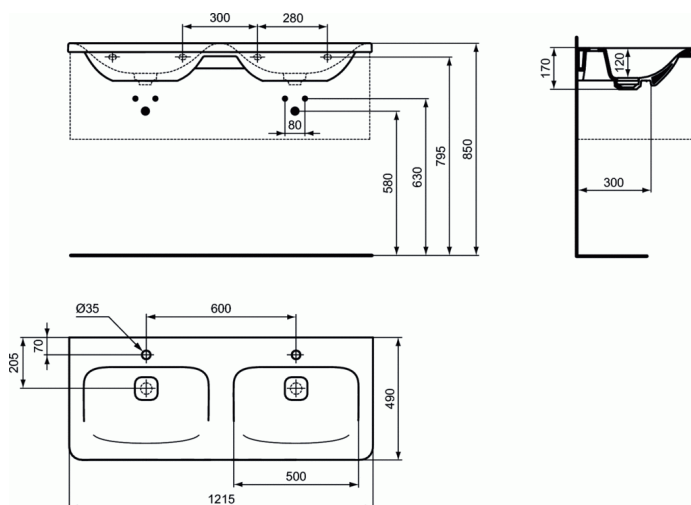

### Двойна мивка 122 см за вграждане в мебел

#### Двойна мивка 122 см за вграждане в мебел

Без отвор за смесител

Включва: Декоративна керамична капачка T854601 (2 бр.)

EN 14688

Опаковка: в кашон

Комбинираща се с: Tonic II шкаф за мивка (нова Space

IdealFlow система - 2 бр. включени в Tonic II шкаф за мивка)