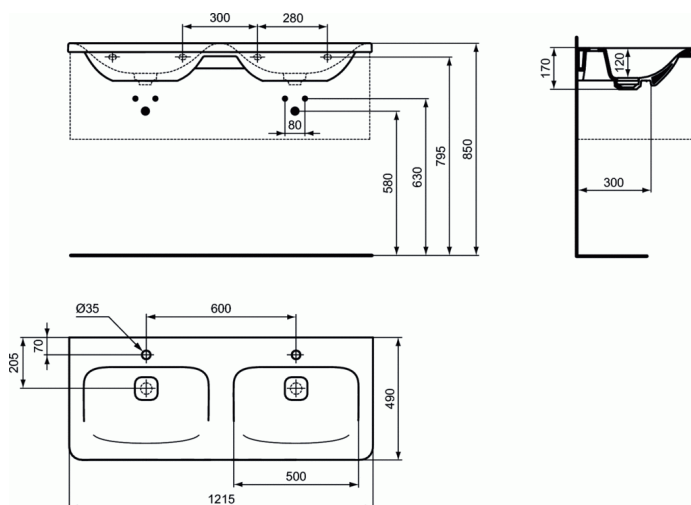

TONIC II

Двойна мивка 122 см за вграждане в мебел

Двойна мивка 122 см за вграждане в мебел

С 2 централни отвора за смесител

Включва: Декоративна керамична капачка T854601 (2 бр.)

EN 14688

Опаковка: в кашон

Комбинира се с: Tonic II шкаф за мивка (нова Space

IdealFlow система - 2 бр. включени в Tonic II шкаф за мивка)

Препоръчителна комплектация с:

- Крепежен комплект M10 x 140 mm (WW965340)

- Дизайнерски сифон за мивка G1 1/4 (E0079AA)

- Дизайнерски спирателен кран (G1/2, връзка със смесител 10 mm/ G3/8) (A3491AA)

ПРОДУКТОВИ ВАРИАНТИ

Двойна мивка 122 см за вграждане в мебел K0871

ПРЕПОРЪЧИТЕЛНА КОМПЛЕКТАЦИЯ С

Дизайнерски спирателен кран	A3491
Дизайнерски сифон за мивка G1 1/4	E0079
Смесител стоящ за умивалник	A6326
шкаф за мивка 120 см	R4305
Крепежен комплект M10 x 140 mm	WW9653