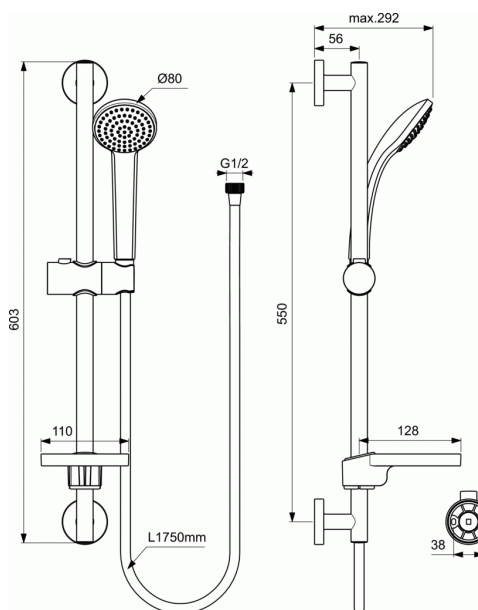

#### Душ комплект с еднофункционален ръчен душ S1

тръбно окачване 600 mm, Ø 21 mm

еднофункционален ръчен душ 80 mm

1750 mm метален двойно оплетен шланх

пластмасова прозрачна сапуниера

пластмасови фиксирани конзоли /за закрепване към стената/