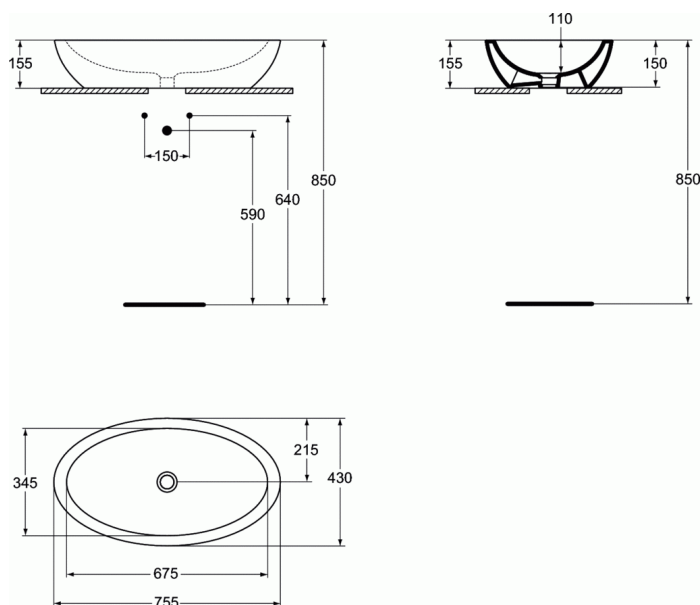

### “O” Овална мивка за монтаж върху плот 76x43 cm

#### “O” Овална мивка за монтаж върху плот 76x43 cm

Без отвор за смесител и без отвор за преливник  
EN 14688

Опаковка: в кашон

Включва: монтажен комплект E009567 и шаблон за изрязване на плот

За монтаж върху плот със смесител с удължено тяло и изпразнител за мивка без преливник