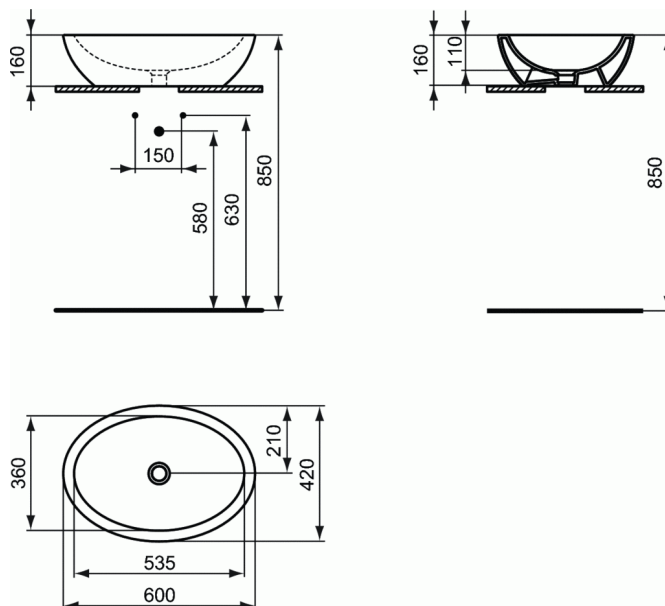

STRADA

“O” Овална мивка за монтаж върху плот 60x42 cm

“O” Овална мивка за монтаж върху плот 60x42 cm

Без отвор за смесител и без отвор за преливник
EN 14688

Опаковка: в кашон

Включва: монтажен комплект E009567 и шаблон за изрязване на плот

За монтаж върху плот със смесител с удължено тяло и изпразнител за мивка без преливник

Препоръчителна комплектация с:

- Дизайнерски сифон за мивка G1 1/4 (E0079AA)
- Дизайнерски спирателен кран (G1/2, връзка със смесител 10 mm/ G3/8) - 1 бр. (A3491AA)
- Сифон за мивка G1 1/4 - тръбен тип (A2305AA)
- Спирателен кран (G1/2, връзка със смесител 10 mm/ G3/8) - 1 бр. (B7883AA)
- Розетка за сифон G 1 1/4 (при монтаж със смесител без изпразнител) (B4801AA)
- Изпразнител за мивка без преливник G1 1/4 (J3291AA)