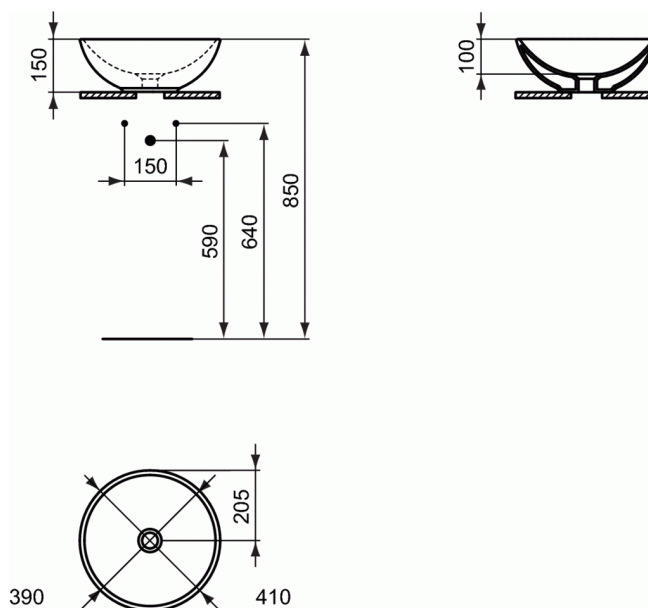

STRADA

“O” Кръгла мивка за монтаж върху плот 41x41 cm

“O” Кръгла мивка за монтаж върху плот 41x41 cm

Без отвор за смесител и без отвор за преливник
EN 14688

Опаковка: в кашон

Включва: монтажен комплект D570967 и шаблон за изрязване на плот

За монтаж върху плот със смесител с удължено тяло и изпразнител за мивка без преливник

Препоръчителна комплектация с:

- Дизайнерски сифон за мивка G1 1/4 E0079AA
- Дизайнерски спирателен кран (G1/2, връзка със смесител 10 mm/ G3/8) - 1 бр. A3491AA
- Сифон за мивка G1 1/4 - тръбен тип A2305AA
- Спирателен кран (G1/2, връзка със смесител 10 mm/ G3/8) - 1 бр. B7883AA
- Розетка за сифон G 1 1/4 (при монтаж със смесител без изпразнител) B4801AA
- Изпразнител за мивка без преливник G1 1/4 с хромирана капачка J3291AA