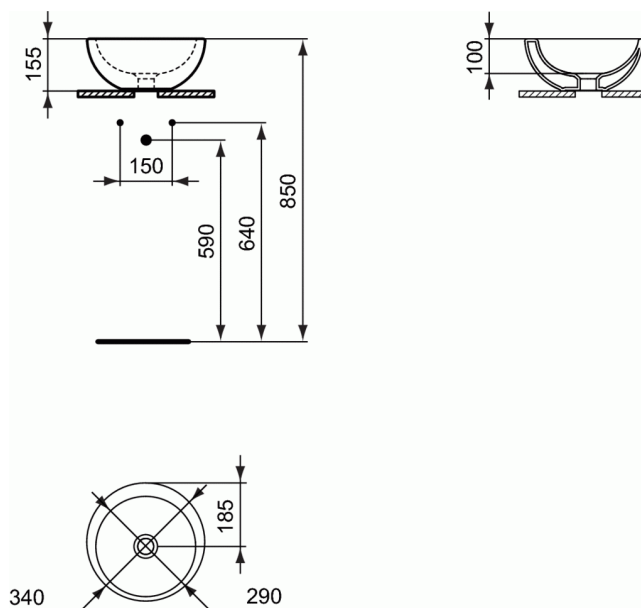

### “O” Кръгла мивка за монтаж върху плот 34x34 cm

#### “O” Кръгла мивка за монтаж върху плот 34x34 cm

Без отвор за смесител и без отвор за преливник  
EN 14688

Опаковка: в кашон

Включва: монтажен комплект D570967 и шаблон за изрязване на плот

За монтаж върху плот със смесител с удължено тяло и изпразнител за мивка без преливник