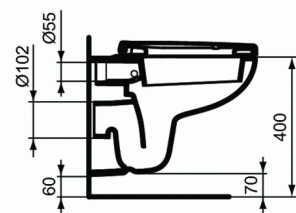

#### Zitting en deksel voor T328201

Siège de toilette pour WC Between avec charnières en plastique blanches.

Siège et couvercle en UREA 131.5 Duroplast.

Charnières en plastique avec montage par le dessus.

Butées allongés dans le siège et butées circulaires dans le couvercle.

Le logo est inscrit en relief sur la face intérieure du couvercle.  
Conforme à la norme; NF 20 & DIN 19516