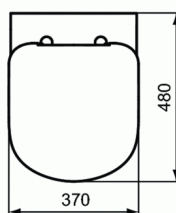

BETWEEN

Zitting en deksel voor T328201

Zitting en deksel voor T328201

Siège de toilette pour WC Between avec charnières en plastique blanches.

Siège et couvercle en UREA 131.5 Duroplast.

Charnières en plastique avec montage par le dessus.

Butées allongés dans le siège et butées circulaires dans le couvercle.

Le logo est inscrit en relief sur la face intérieure du couvercle.
Conforme à la norme; NF 20 & DIN 19516

KLEUREN*

01

* 01 = Wit glossy