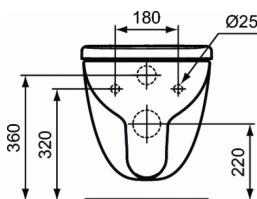

#### Zitting en deksel voor T328201

Siège de toilette pour WC Between avec charnières en plastique blanches.

Siège et couvercle en UREA 131.5 Duroplast.

Charnières en plastique avec montage par le dessus.