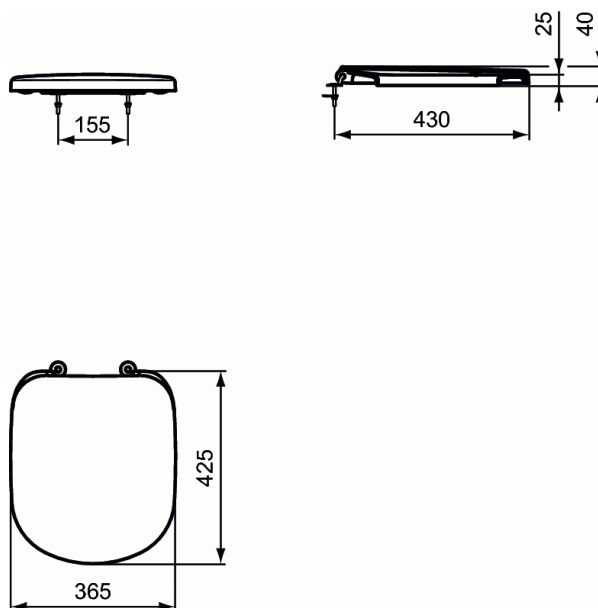

BETWEEN

Zitting en deksel slow closing

Zitting en deksel slow closing

Zitting voor Between WC met witte kunststof scharnieren, van boven te monteren.

In UREA 131.5 Duroplast. Langwerpige dopjes in de zitting en ronde dopjes in het deksel.

Het logo is in reliëf vermeld aan de binnenkant van het deksel. Conforme aan norm NF 20 & DIN 19516

VARIANTEN

Zitting en deksel T6792

BENODIGDHEDEN

Staande WC diepspoel H/PK - voor combinatie met reservoir 3/6 L, excl. zitting en deksel T3276

Staande WC diepspoel C/AO voor combinatie met reservoir 3/6 L, excl. zitting en deksel T3280

KLEUREN*

* 67 = Neutraal, 01 = Wit glossy

NORMEN EN VOORDELEN