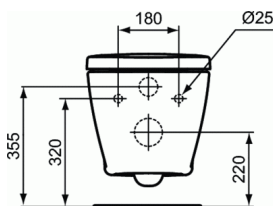

Product code: E1290

CONNECT SPACE

Zitting en deksel Connect Space

Zitting en deksel Connect Space

BENODIGHEDEN

Staande WC Space "verkort" diepspoel H/PK - voor combinatie met reservoir of hoekreservoir E1185