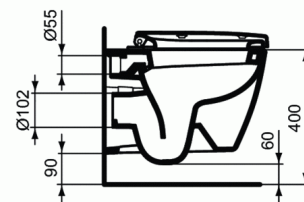

Product code: E1290

CONNECT SPACE

Zitting en deksel Connect Space

Zitting en deksel Connect Space

BENODIGHEDEN

Staande WC Space "verkort" diepspoel H/PK - voor combinatie met reservoir of hoekreservoir E1185