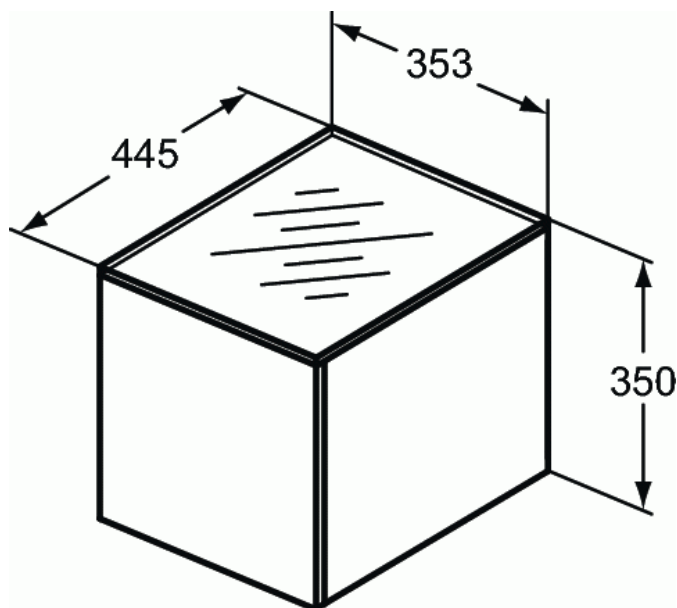

Product code: R4307

TONIC II

Zijmeubel H=350mm, 1 lade

Zijmeubel H=350mm, 1 lade

Tonic II zijmeubel incl. bevestigingsset. Glazen afdekklaad meegeleverd met E4307 & R4308.

OPTIE

Open legger 350 mm

R4340

KLEUREN*

* FA = Lichtgrijze hoogglanslak (pantone cool grey 3C), FC = Lichtbruine hoogglanslak (pantone 406C), FE = Lichtgrijs hout, FF = Lichtbruin hout, WG = Witte hoogglanslak